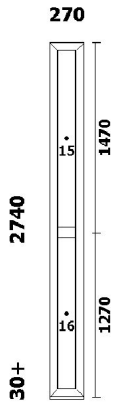

667.42

: 0.822

- : 1

800.91

REHAU/

2

3: 4/16/4-E
4: 4/16/4-E
5: 4/16/4-E
6: 4/16/4-E
7: 4/16/4-E
8: 4/16/4-E

: MACO
:
: 343R

12: 4/16/4-E

13: 4/16/4-E

14: 4/16/4-E

9: 4/16/4-E

: 5 485.40

- : 1

5 079.48

6 095.38

: -

: 0.7398

15: 4/16/4-E

16: 4/16/4-E

: 688.73

- : 1

637.76

765.31

: 12 380.28

7.4%: 916.14

: 11 464.14

. 1	RALL7039 60	400	6.71	2	13.42
. 1	90 RALL7039	2740	454.95	1	454.95
. 2	RALL7039 60	2950	49.47	2	98.95
. 2	RALL7039	900	112.37	2	224.73
. 2	- RALL7039 20	2740	325.58	1	325.58
. 3	RALL7039 60	2950	49.47	2	98.95
. 3	RALL7039	900	112.37	2	224.73
. 4	RALL7039 60	400	6.71	2	13.42
. 4	90 RALL7039	2740	454.95	1	454.95